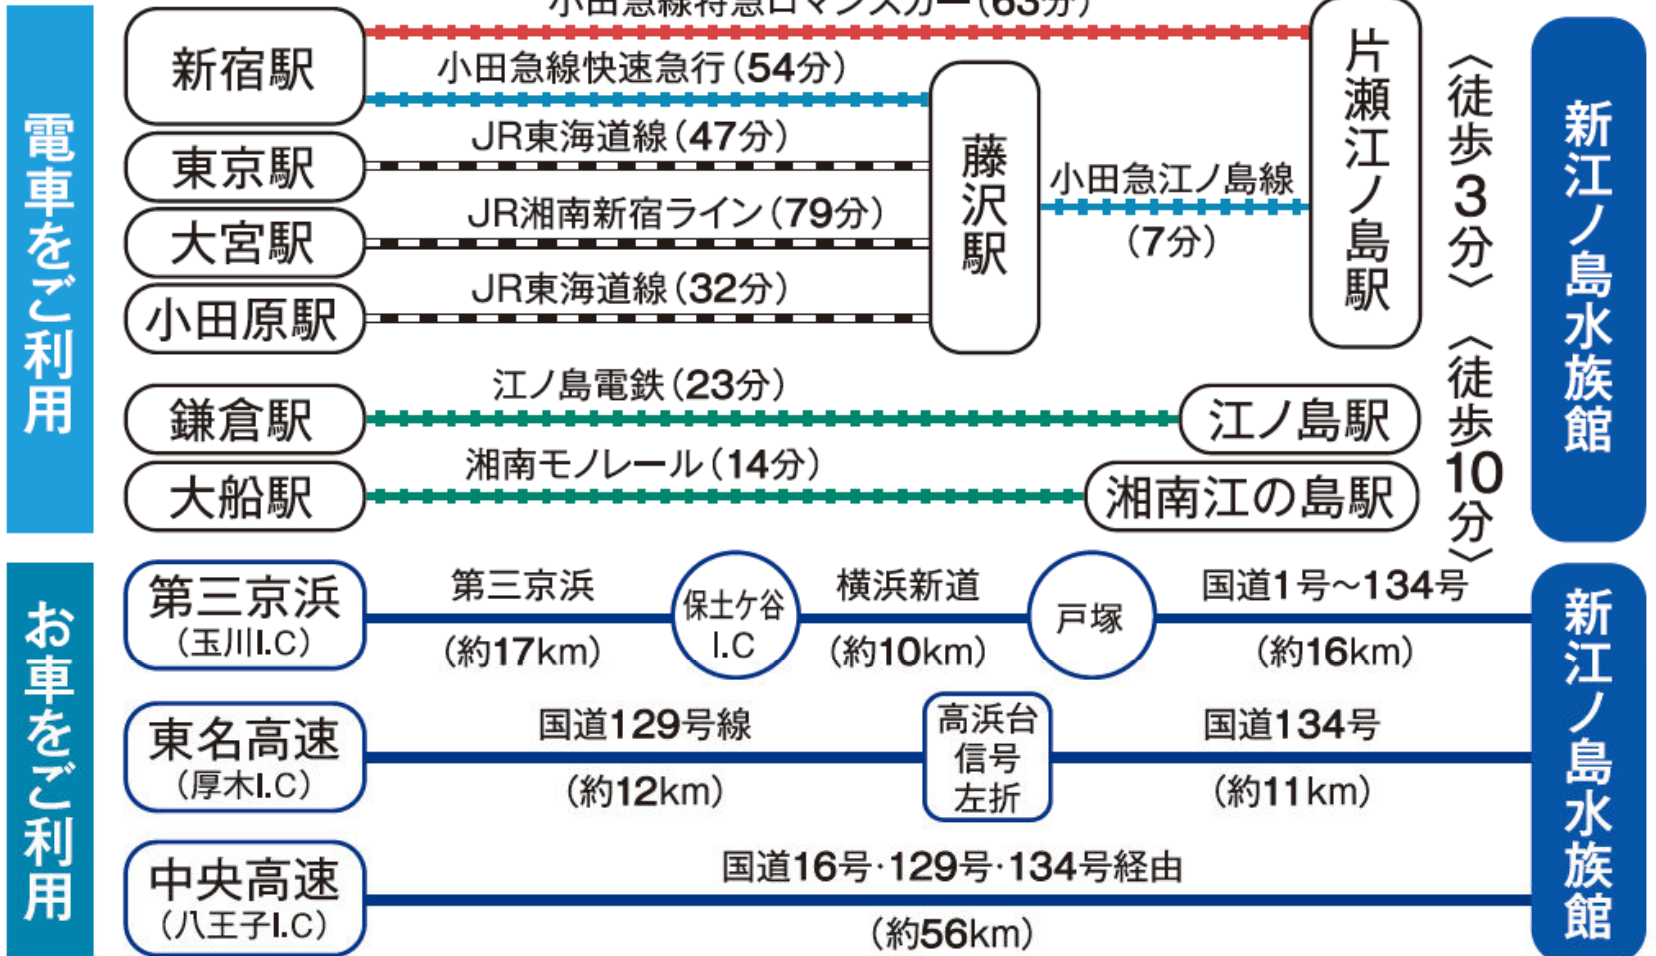

## アクセス

- 当館は再入場ができます。出口で再入場のスタンプを押しております。スタッフまでお申し出ください。
- 貸出用車椅子をご希望の方はスタッフまでお申し付けください。
- 館内の一部のエリアを除いて生物保護のためフラッシュ撮影をご遠慮いただいております。
- 館内での事故防止のため、大きな(長い)荷物等、当館がふさわしくないと判断した物を持つての観覧はお断りする場合があります。コインロッカー(有料)がございますのでご利用ください。
- ペットを連れてのご入場はできません。盲導犬等の身体障がい者補助犬の入場は可能です。
- 当館には専用の駐車場はございません。周辺の有料駐車場をご利用ください。
- 当館には専用の駐輪場はございません。