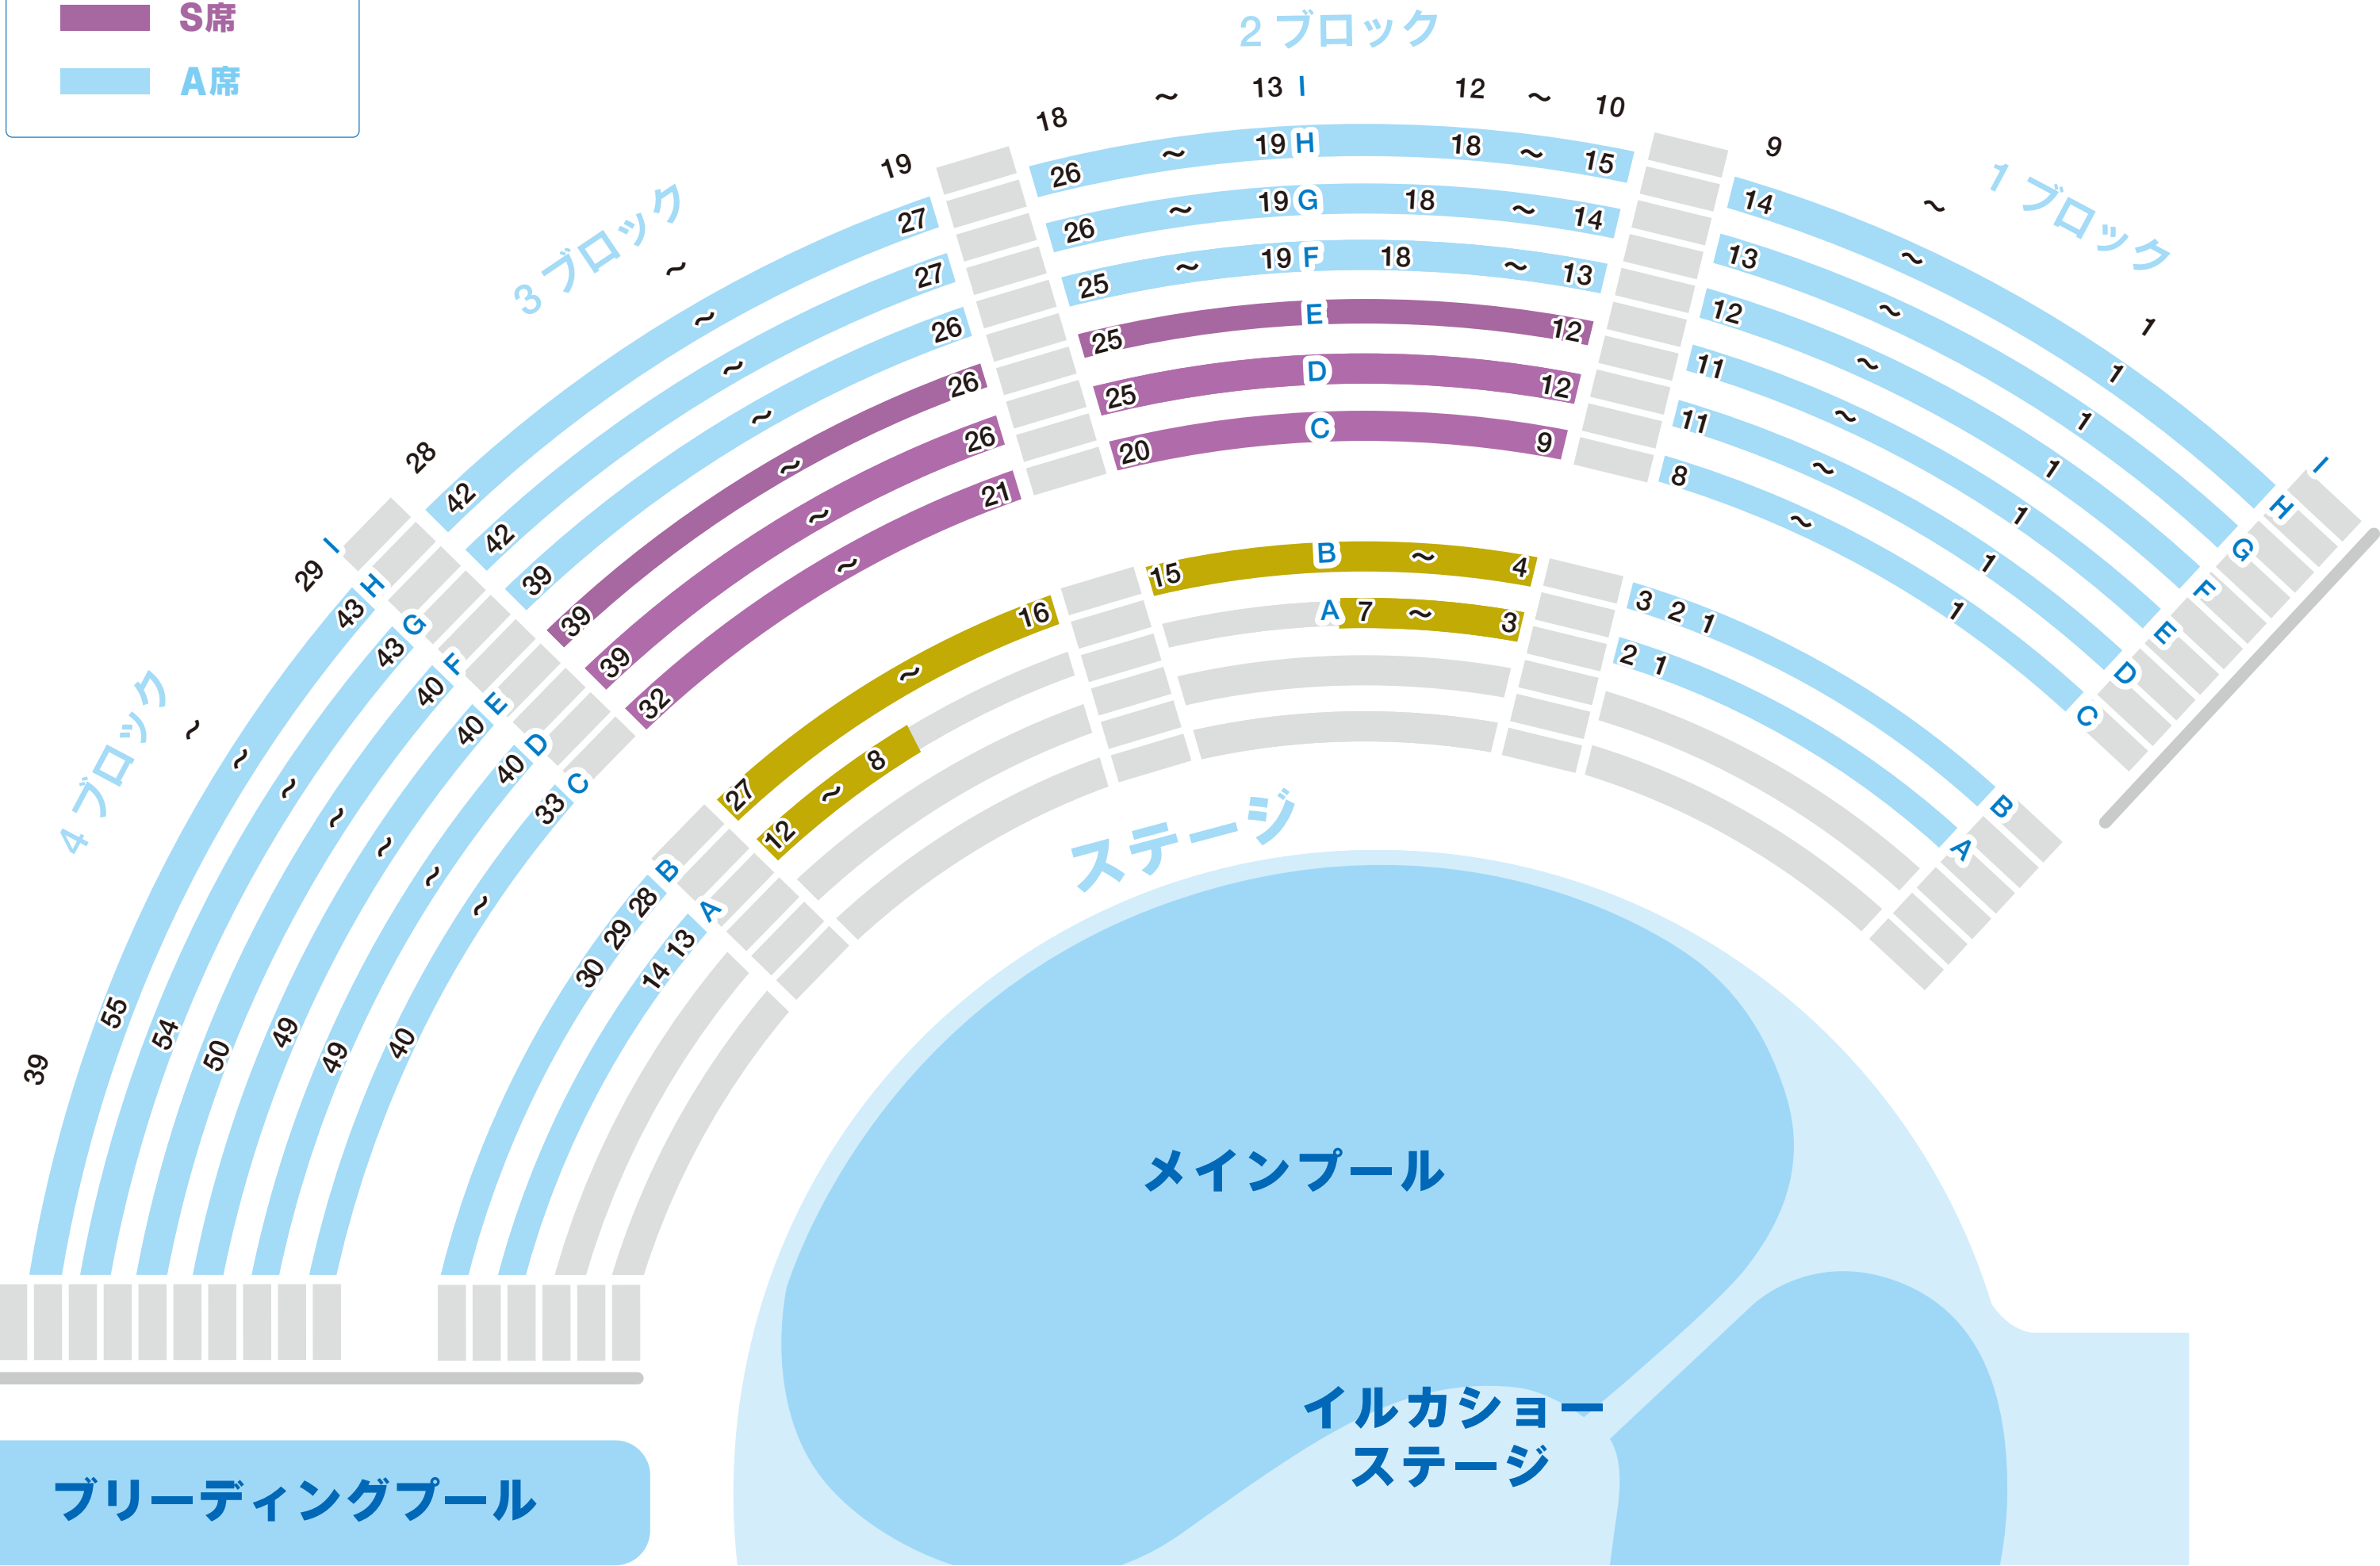

- SS席
- S席
- A席

ブリーディングプール

メインホール

イルカショー
ステージ

ステージ

2ブロック

1ブロック

3ブロック

4ブロック