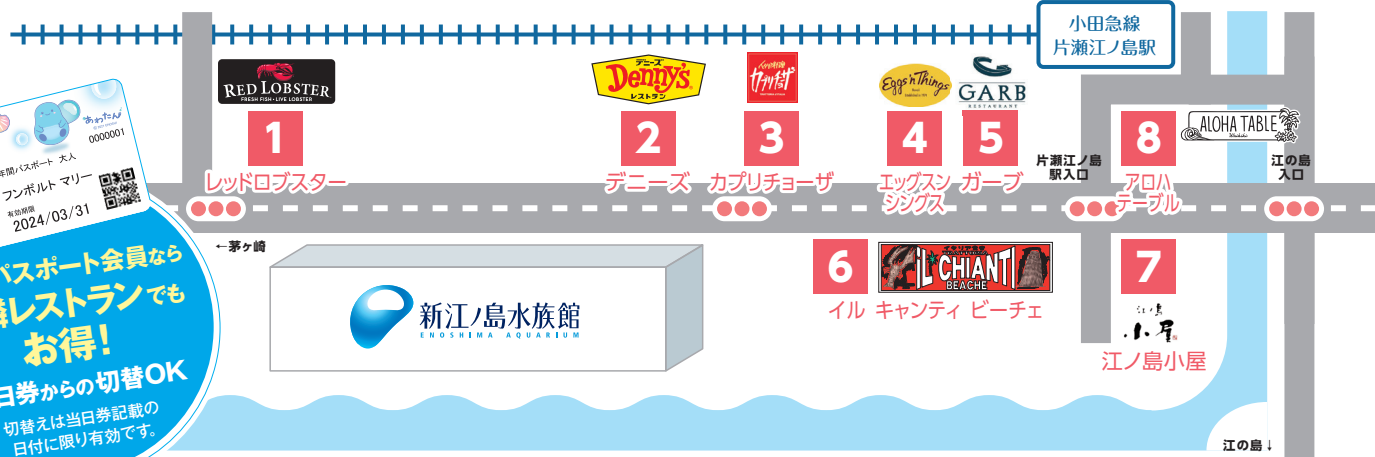

えのすいecoサポーター、年間パスポート、えのすいKidsClub、えのすいプラチナクラブ 会員特典

オフィシャルレストランガイド

特典をご利用になる場合は、えのすい会員証を各店舗にてご提示ください。

年間パスポート 大人
番号 0000001
ファンボルト マリー
有効期限 2024/03/31
新江ノ島水族館

年間パスポート会員なら
近隣レストランでも
お得!
当日券からの切替OK
切替は当日券記載の
日付に限り有効です。

1

特典

ソフトドリンク1杯サービス
(会員ご本人のみ)

11:00～22:00 (L.O.21:30)
年中無休

2

特典

お食事のお会計から5%割引
(1組5名様まで)

7:00～23:00 (L.O.22:30)
※季節により営業時間が変更になる場合がございます。

3

特典

アイスクリームのサービス
(会員ご本人のみ)

11:30～22:30 (L.O.22:00)
年中無休

4

特典

バナナアイスのサービス
(会員ご本人のみ)

9:00～22:00 (L.O.21:00)
※季節により営業時間が変更になる場合がございます。