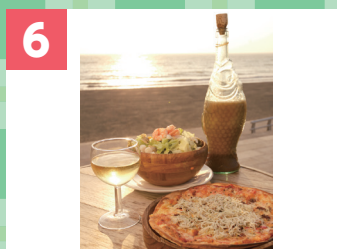

6

特典

お食事のお会計から5%割引
(他の割引との併用不可)

11:00～22:30 (L.O.21:30)
年中無休